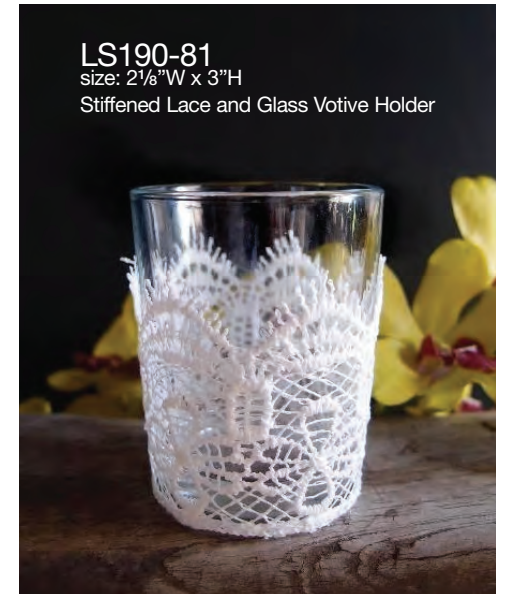

Lace Glass Votive Holder