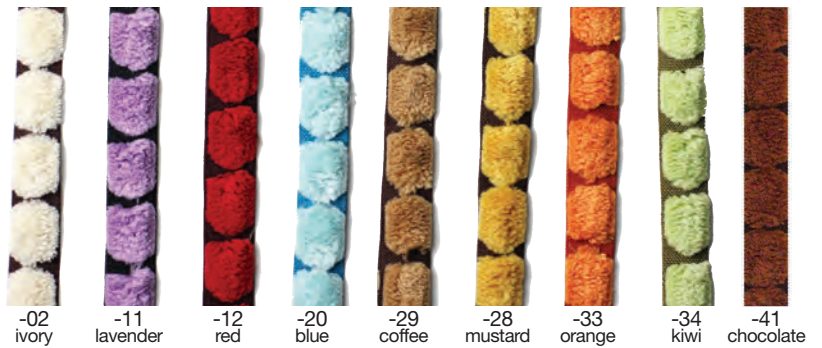

Fuzzy Ribbon

237
size: 3/8" x 10Y